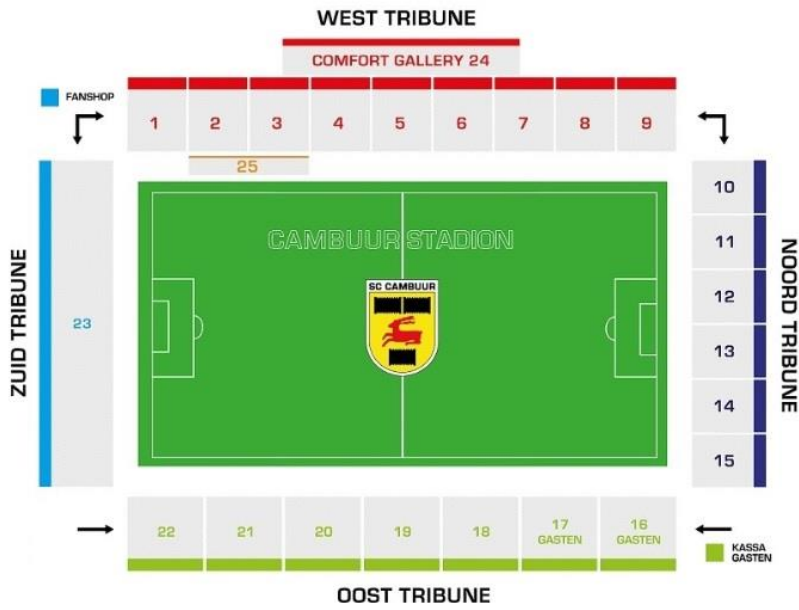

3) Selecteer een vak en een stoel in ons digitale stadion.

Klik op een vak om verder te gaan.

Selecteer stoelen
Best beschikbaar

Legenda ● Bezet of niet beschikbaar ● Mijn geselecteerde tickets ● € 0,00

Vak

Rij 3 Stoel 16 € 0,00

Totaal € 0,00

Terug naar stadion
Bestel